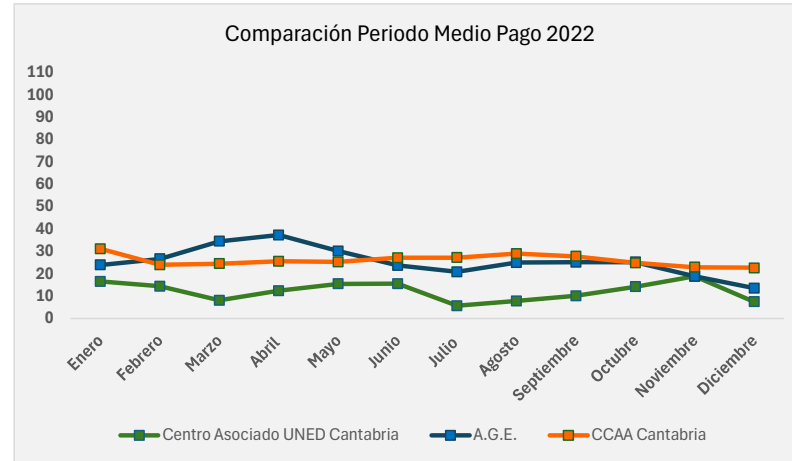

PERIODO MEDIO DE PAGO A PROVEEDORES
2022

*Fuente./www.hacienda.gob.es/es-ES/CDI/Paginas/PeriodoMedioPago/PeriodoMedioPago

Fuentes: Intervención General de la Administración del Estado; Intervención General del Gobierno de Cantabria