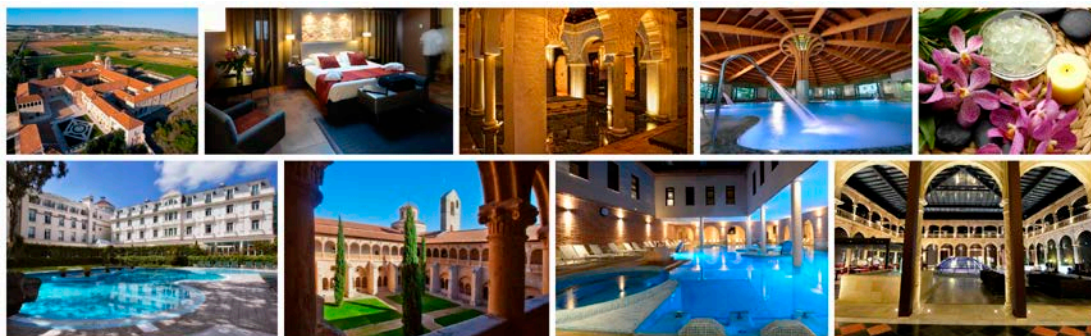

*Precio por persona y día en habitación doble + IVA

Incluye:

- **Alojamiento** en habitación doble. (Doble Superior en Castilla Termal Monasterio de Valbuena)
- **Desayuno** Buffet.
- **2x1 en Piscina Termal**
- Acceso a **Piscina de Verano**.
- Posibilidad de dejar la habitación más tarde (sujeto a disponibilidad y previa petición a recepción).
- Un **niño menor de 12 años gratis** alojamiento y desayuno compartiendo habitación con dos adultos, bajo petición.
- Un **bebé en cuna sin cargo** hasta 2 años incluidos, bajo petición.
- Además el día de salida por 39€: **Quédate hasta las 18h, come en nuestro restaurante, disfruta de la Piscina Termal**. 15€ para niños menores de 12 años. Sujeto a disponibilidad. (Castilla Termal Monasterio de Valbuena 59€; niños menores de 12 años 19€).

CONDICIONES EXCLUSIVAS COLECTIVO UNED CANTABRIA

H. Balneario de Solares 4* (Solares, Cantabria)

H. Balneario Villa de Olmedo 4* (Olmedo, Valladolid)

H. Termal Burgo de Osma 4* (El Burgo de Osma, Soria)

H. Monasterio de Valbuena 5* (Valbuena de Duero, Valladolid) - apertura verano de 2015