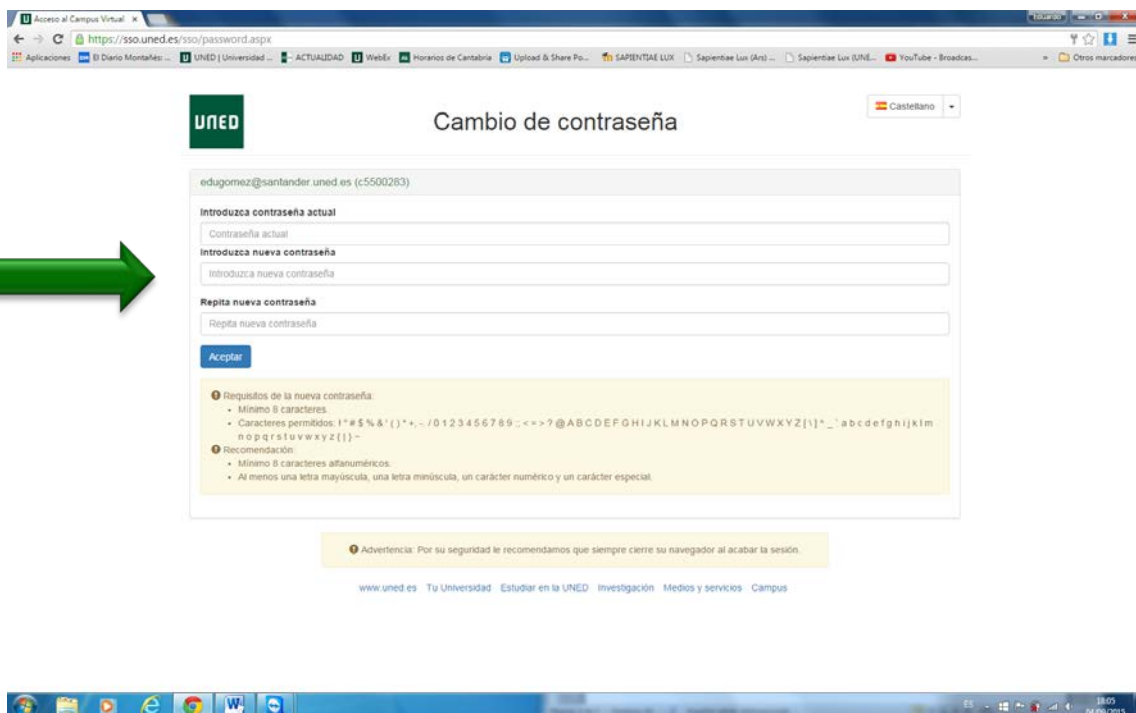

6º.- Cambiar la clave suministrada por una clave de elección personal. El identificador del correo no se puede cambiar.