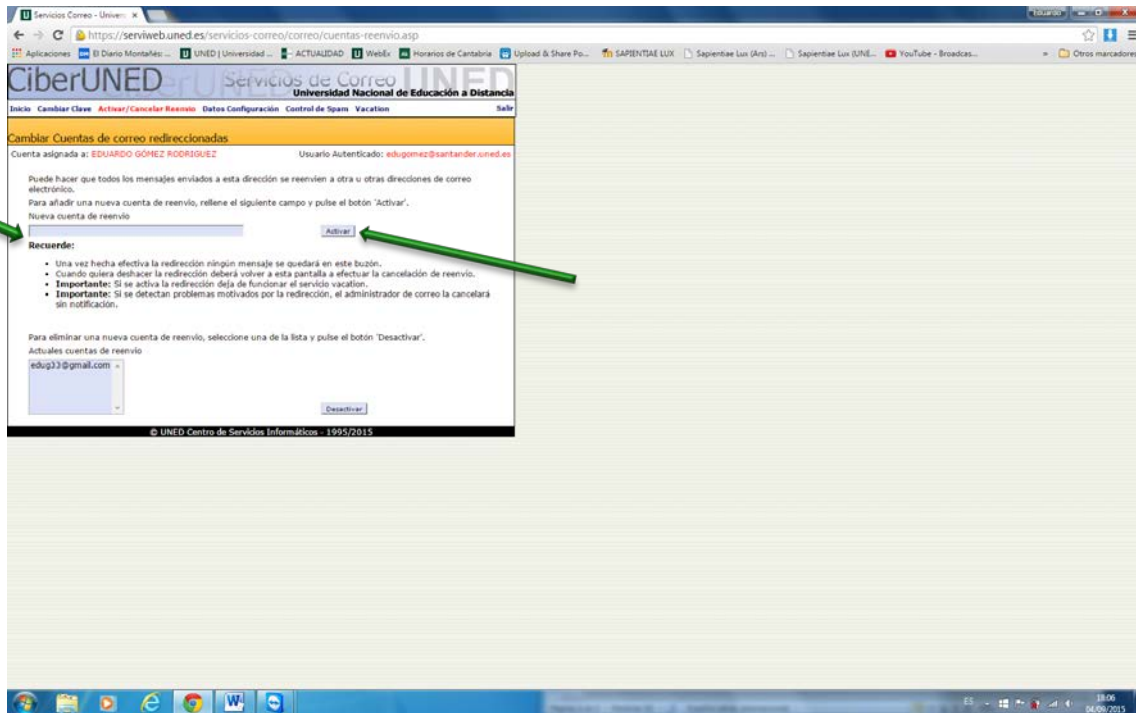

7º.- Opcionalmente, pero muy recomendable, redireccionar la cuenta del correo electrónico de la UNED al correo que se utilice habitualmente, indicando la cuenta de reenvío y pulsando en activar: