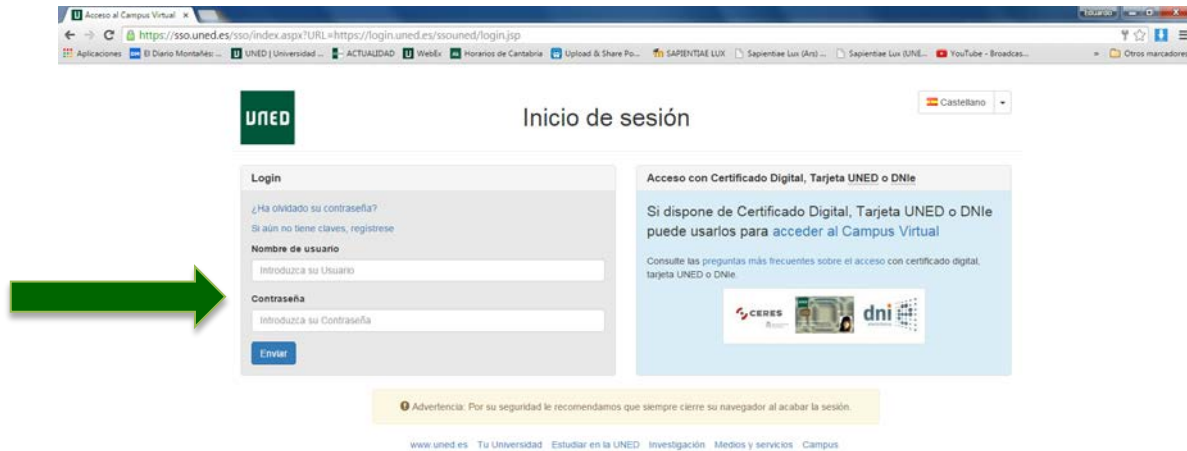

3º.- Poner el nombre de usuario y la contraseña suministrados: