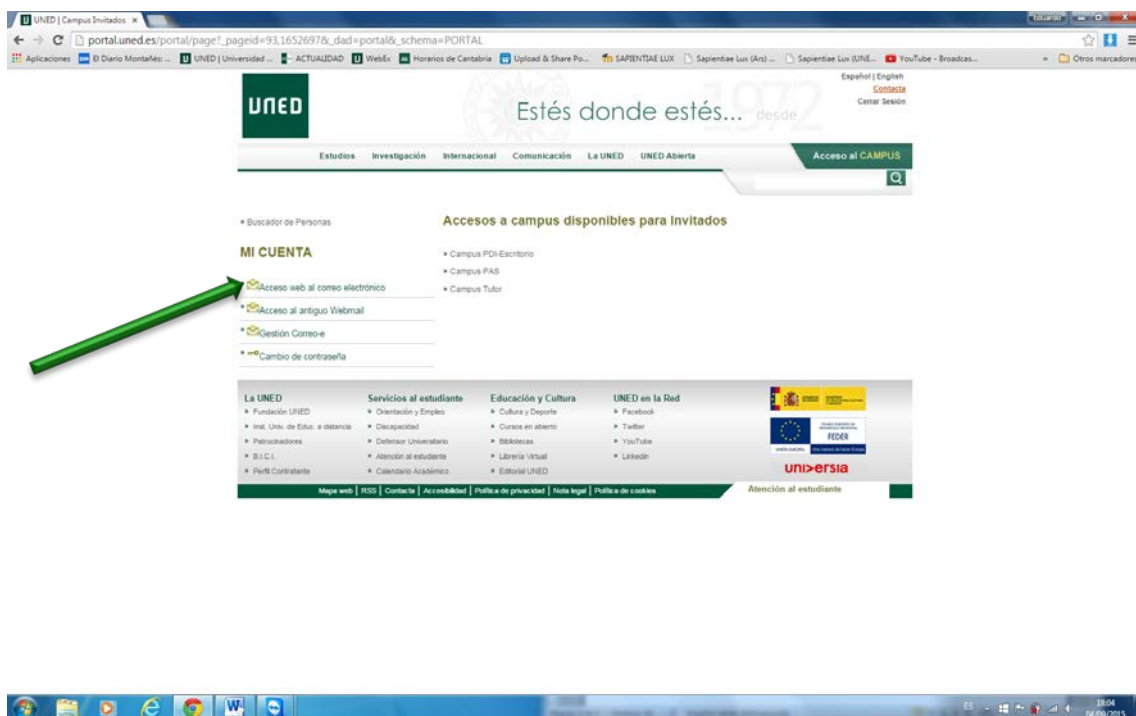

8º.- Consultar, enviar, reenviar,... el correo electrónico: